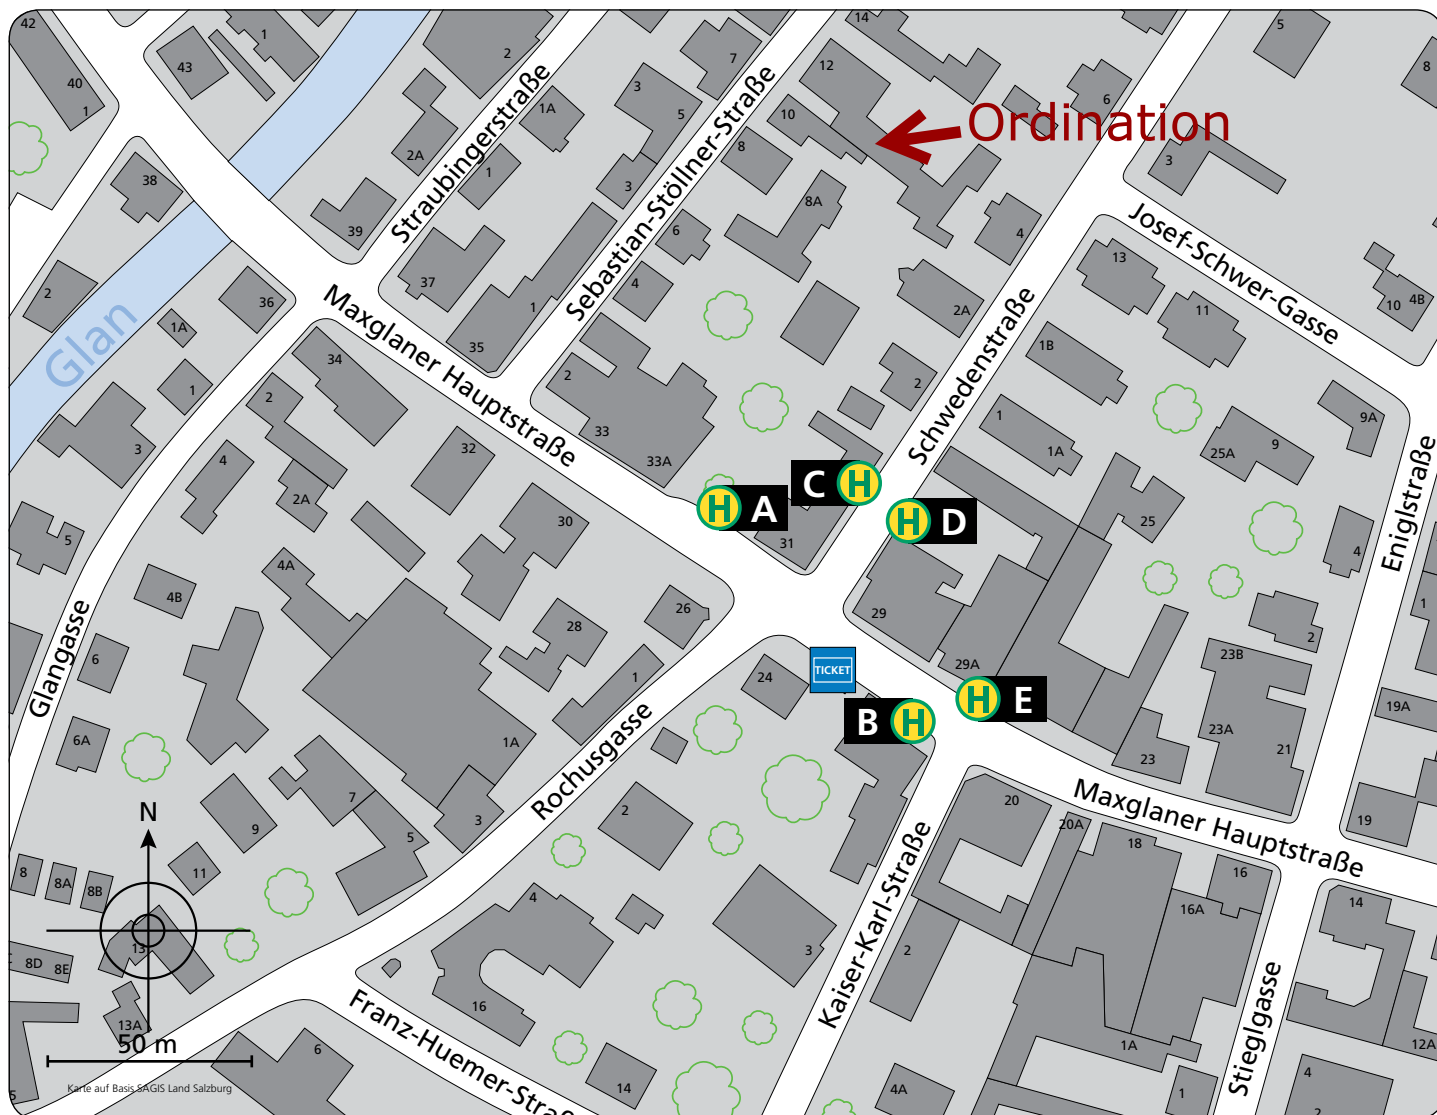

HALTESTELLENPLAN MAP

Schwedenstraße

Obus **SLB**

Abfahrt (Linie | Ziel | Steig) Departure (line | destination | platform)

- **1** Europark ▶ Kleßheim **A**
- **1** ▶ Messe/Arena..... **B**
- **10** ▶ Sam..... **B**
- **10** → ▶ Outletcenter..... **E**
- **27** Salzburg Airport →..... **C**
- **27** ▶ Hauptbahnhof ..... **D**

Weitere Informationen further information

ServiceCenter Verkehr Schranngasse
Schranngasse 4, 5020 Salzburg
Mo bis Fr Mon to Fri 8.00 - 17.00

Zeichenerklärung legend

- **A** Haltestelle stop
- **1** **20** Obuslinie | Buslinie trolleybus | bus line
- Ticket-Vorverkaufsstelle ticket office